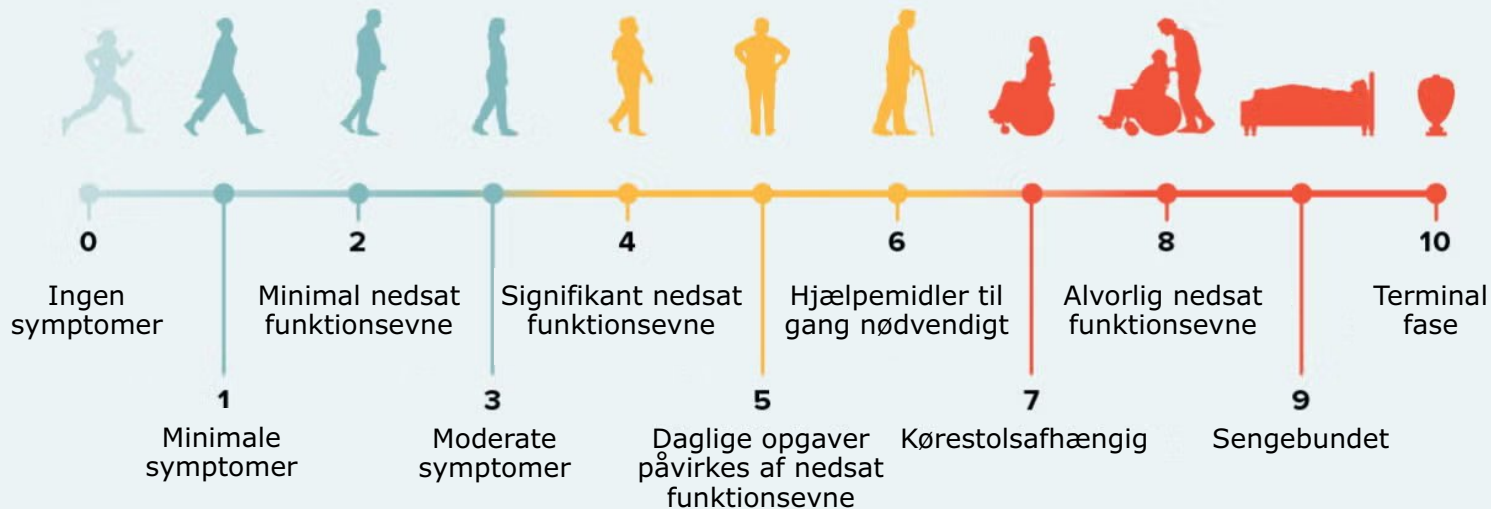

# PPMS Nedsat LIVSKRAFT Funktionsevne Skema

Livets Styrke, Viljens Kraft

Skema er pænt lånt fra **healthline** og oversat af [PPMSLivskraft.dk](http://PPMSLivskraft.dk).